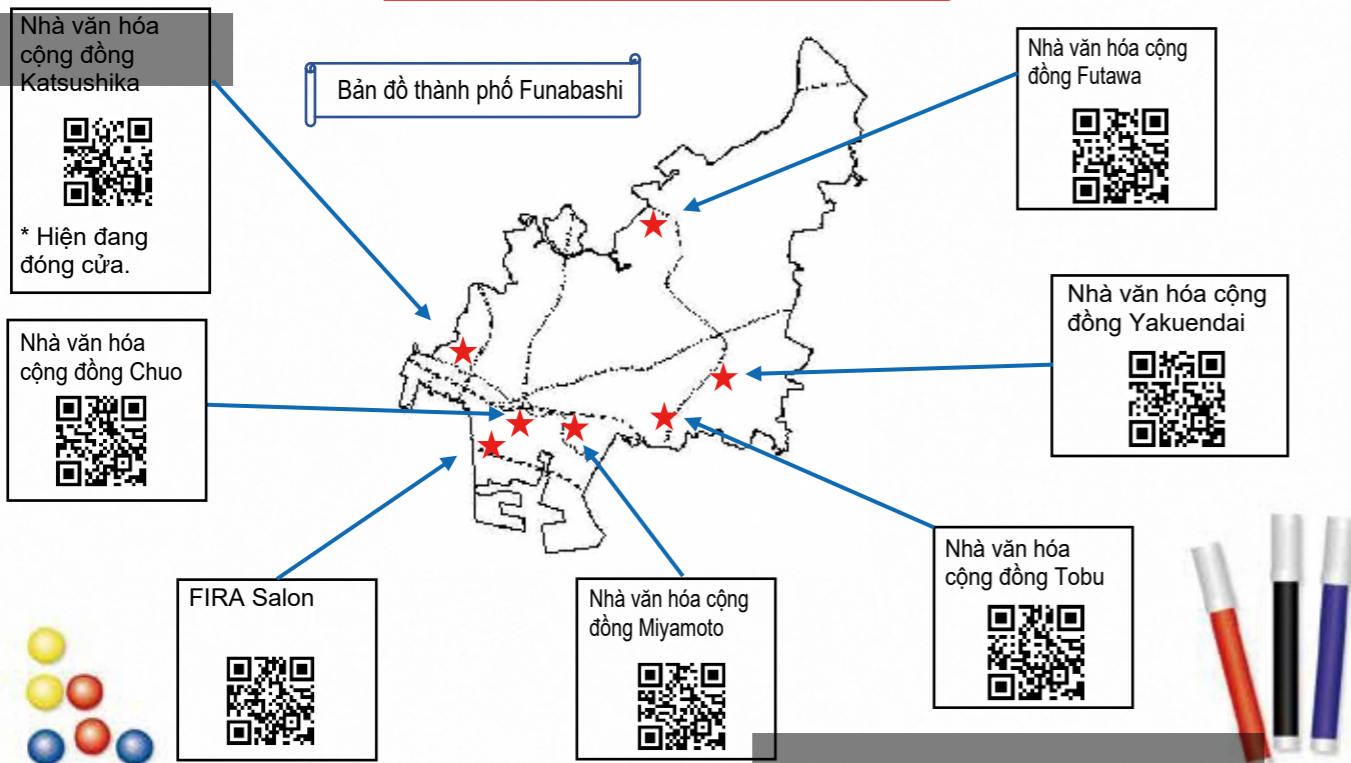

Các BƯỚC từ lúc đăng ký đến khi đi học

BƯỚC 1

Hãy xem trang WEB, chọn lớp học yêu thích và đăng ký nhé.

BƯỚC 2

Bạn sẽ nhận được email và thanh toán tiền tại FamilyMart hoặc Lawson.

BƯỚC 3

Bạn sẽ nhận được email báo hoàn tất và được hướng dẫn về lớp học đã đăng ký.

BƯỚC 4

Bạn hãy chuẩn bị sách giáo khoa và tham gia khi đến ngày lớp học bắt đầu nhé!

Địa điểm lớp học

にほんごきょうしつ あんない
~日本語教室のご案内~

Funabashi International Relations Association

ふなばししこくさいこうりゅうきょうかい
船橋市国際交流協会

ベトナム語版
Phiên bản
tiếng Việt

- Mỗi tuần có 1 bài học, 10~12 bài học trong 3 tháng. Mỗi bài học kéo dài 2 tiếng.
- Khóa học được chia thành 8 cấp độ.

- Địa điểm là FIRA Salon. Vui lòng xem bản đồ ở mặt sau.

- Khi đã thanh toán, bạn sẽ nhận được ID ZOOM qua email.

- Địa điểm là FIRA Salon. Vui lòng xem bản đồ ở mặt sau.

- Khi đã thanh toán, bạn sẽ nhận được ID ZOOM qua email.

- Trong khi trò chuyện với người Nhật, bạn sẽ nhớ được bằng cách sử dụng tiếng Nhật đã học.
- Lớp học được tổ chức 4 kỳ 1 năm. (Tháng 4~6, tháng 7~9, tháng 10~12, tháng 1~3)
- Nếu thuộc những đối tượng sau đây, bạn nhất định phải tham gia nhé.